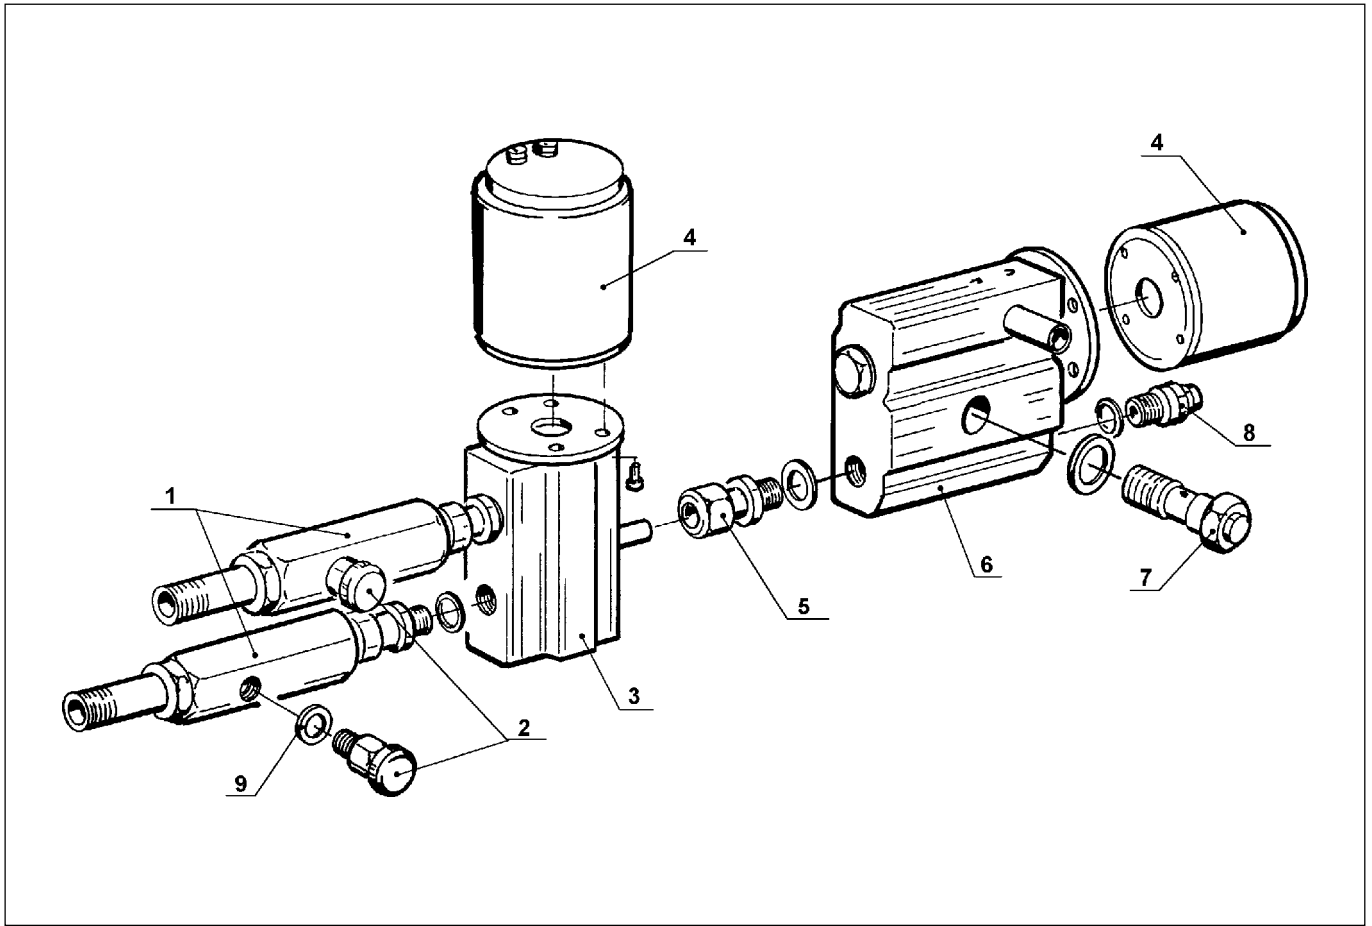

Ventil system, Valve system, Ventil system

		VENTILSYSTEM	VALVE SYSTEM	VENTILSYSTEM	
Pos	Art no.	Benämning	Description	Benennung	Pos
1 ...	31218 ...	Konstantflödesventil kpl.	Constant flow valve cpl.	Rückflußbremsventil komplett	1 ...
2 ...	31850 ...	Justerskruv	Adjusting screw	Stellschraube	2 ...
3 ...	31307 ...	Skiftventil kpl.	Shift valve cpl.	Wechselventil komplett	3 ...
4 ...	20670 ...	Magnet 12 Volt	Magnet 12 Volt	Magnet 12 Volt	4 ...
4 ...	20671 ...	Magnet 24 Volt	Magnet 24 Volt	Magnet 24 Volt	4 ...
5 ...	20676 ...	Adapter	Adapter	Adapter	5 ...
6 ...	31215 ...	Sänkventil kpl.	Lowering valve cpl.	Senkventil komplett	6 ...
7 ...	31119 ...	Hålskruv	Swivel joint	Lochschraube	7 ...
8 ...	31532 ...	Överströmningsventil	Overflow valve	Umgehungsventil	8 ...
9 ...	21573 ...	Gummistålbricka	Washer	Scheibe	9 ...