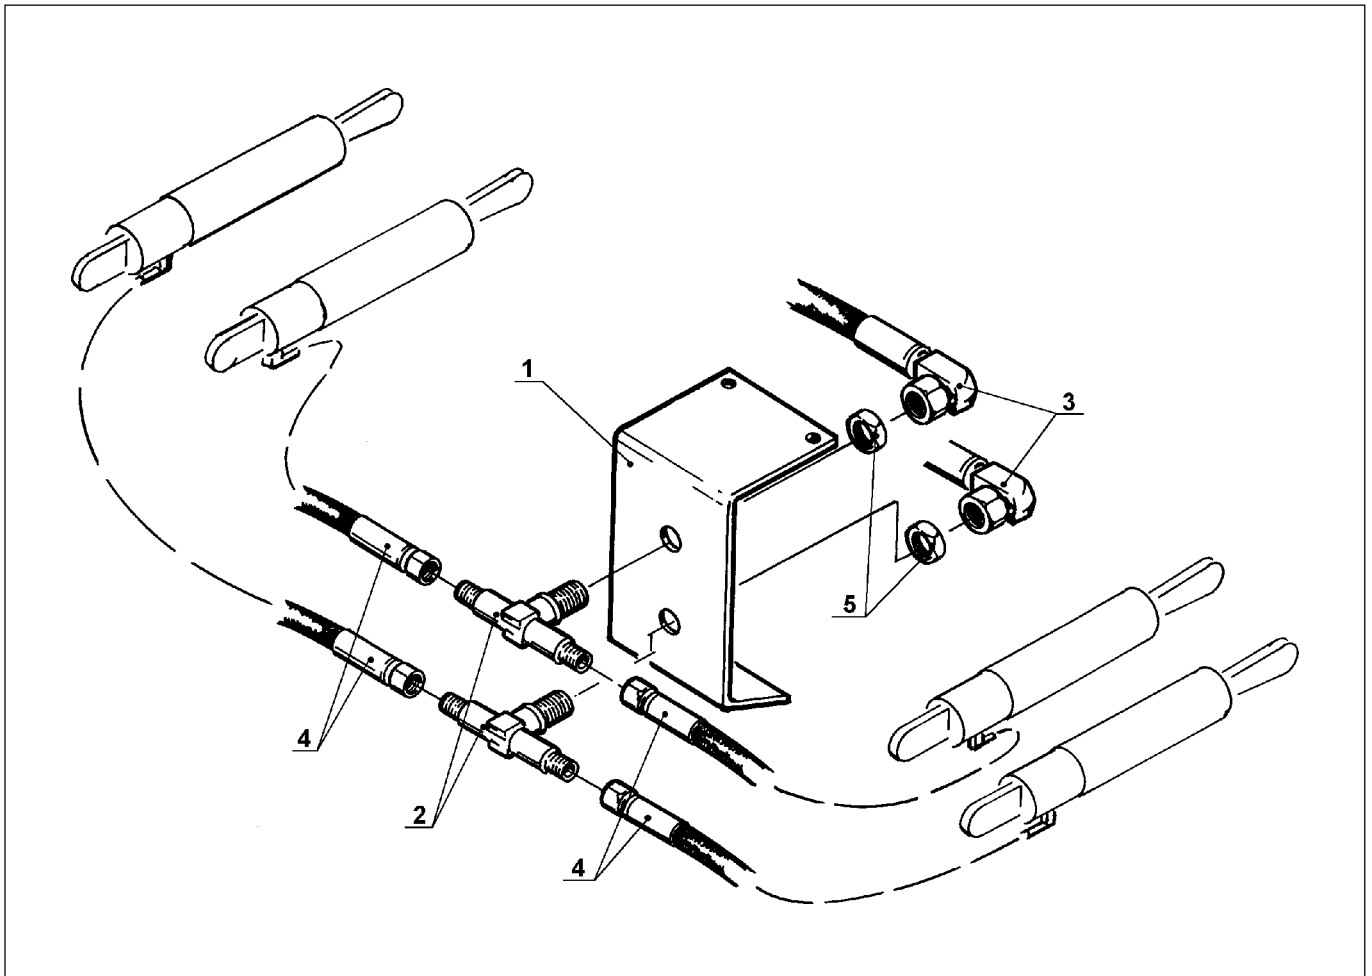

## RZ-10/15-130/149 (S,T), RZL-15-149 (S,T)

	RZ-10/15 S,T	RZL-15 S,T	HYDRAULSLANGAR	HYDRAULIC HOSES	HYDRAULIK SCHLAUCH	
Pos	Art no.	Art no.	Benämning	Description	Benennung	Pos
1 ...	60359 ...	60359 ...	Genomföringsplåt .....	Leading-in plate .....	Durchführung .....	1 ...
2 ...	31134 ...	31134 ...	T-koppling kpl. ....	T-coupling cpl. ....	T-stück kpl. ....	2 ...
3 ...	20678 ...	20678 ...	Hydraulslang 3/8" .....	Hydraulic hose 3/8" .....	Hydraulikschlauch 3/8" .....	3 ...
4 ...	20224 ...	.....	Hydraulslang 1/4" .....	Hydraulic hose 1/4" .....	Hydraulikschlauch 1/4" .....	4 ...
4 ...	.....	21377 ...	Hydraulslang 1/4" .....	Hydraulic hose 1/4" .....	Hydraulikschlauch 1/4" .....	4 ...
5 ...	20177 ...	20177 ...	Mutter .....	Nut .....	Mutter .....	5 ...