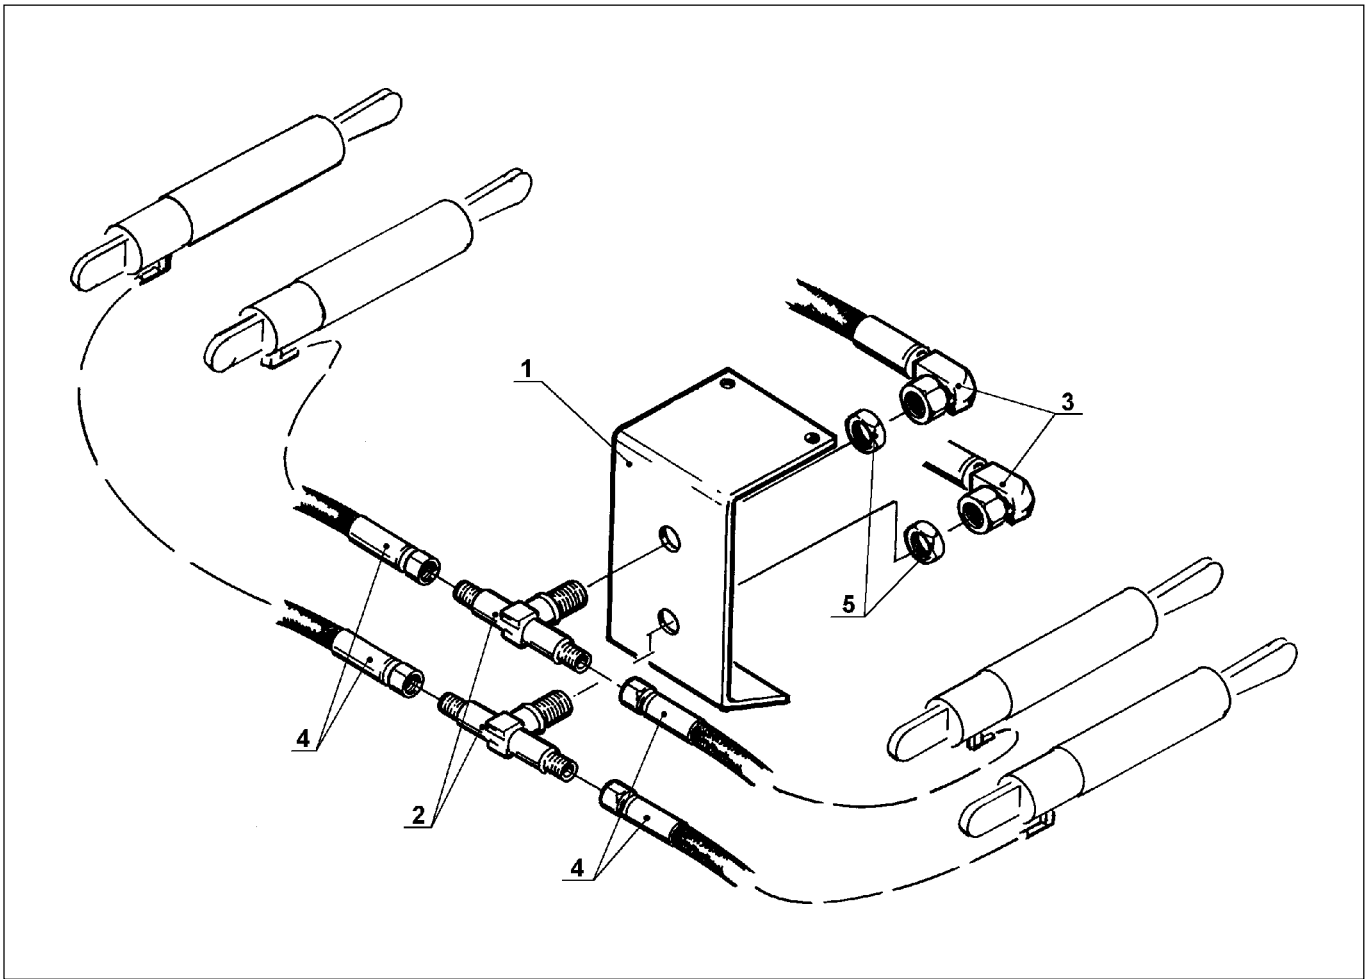

## RZ-20-131 S, RZ-20-152 S

	RZ-20-131/151 S	HYDRAULSLANGAR	HYDRAULIC HOSES	HYDRAULIK SCHLAUCH	
Pos	Art no.	Benämning	Description	Benennung	Pos
1 ...	60359 ...	Genomföringsplåt .....	Leading-in plate .....	Durchführung .....	1 ...
2 ...	31134 ...	T-koppling kpl. ....	T-coupling cpl. ....	T-stück kpl. ....	2 ...
3 ...	20678 ...	Hydraulslang 3/8" .....	Hydraulic hose 3/8" .....	Hydraulikschlauch 3/8" .....	3 ...
4 ...	20224 ...	Hydraulslang 1/4" .....	Hydraulic hose 1/4" .....	Hydraulikschlauch 1/4" .....	4 ...
5 ...	20177 ...	Mutter .....	Nut .....	Mutter .....	5 ...