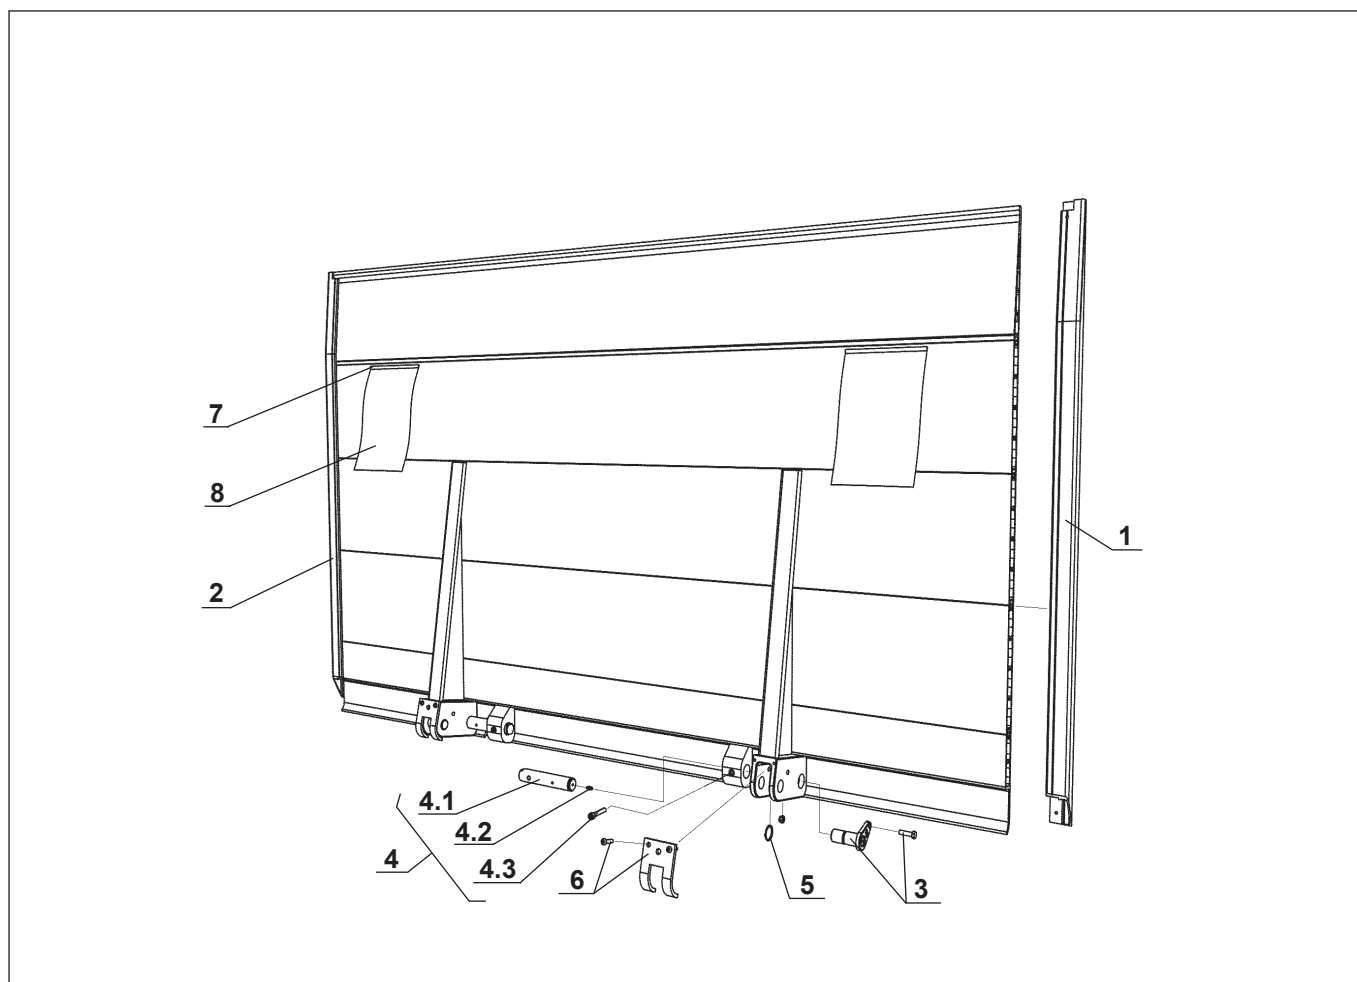

Alu. brygga, Alu. platform, Alu. Plattform Z-75

	Z-75	ALU. BRYGGA PLAN 30MM (PML)	ALU. PLATFORM FLAT 30MM (PML)	ALU. PLATTFORM PLAN 30MM (PML)	
Pos	Art no.	Benämning (sida nr.)	Description (page no.)	Benennung (seite nr.)	Qty.
.....	Alu. brygga Z-75,	Alu. platform Z-75,	Alu. plattform Z-75,
.....	ange typ och mått	specify type and measure	Typ und Masse angeben
1.....	32845....	Kantprofil, höger L=2450mm	Side plate, right L=2450mm	Kantenprofil, rechts L=2450mm	1.....
1.....	32847....	Kantprofil elox. höger L=2450mm	Side plate anodic right L=2450mm.....	Kantenprofil elox. rechts L=2450mm.....	1.....
2.....	32846....	Kantprofil, vänster L=2450mm	Side plate, left L=2450mm.....	Kantenprofil, links L=2450mm.....	1.....
2.....	32848....	Kantprofil elox. vänster L=2450mm.....	Side plate anodic left L=2450mm	Kantenprofil elox. links L=2450mm	1.....
3.....	32862....	Ledbult kpl.	Pivot pin cpl.	Gelenkbolzen kpl.	2.....
4.....	32949....	Ledbult kpl.	Pivot pin cpl.	Gelenkbolzen kpl.	2.....
4.1..	53451....	Ledbult.....	Pivot pin.....	Gelenkbolzen.....	2.....
4.2..	22102....	Smörjnippel.....	Grease nipple.....	Schmiernippel.....	4.....
4.3..	20114....	Skruv M8x50.....	Screw.....	Schraube.....	2.....
5.....	21643....	Fjädring	Circlip.....	Feredring	2.....
6.....	32852....	Slitskydd kpl. par	Wear protection cpl. set.....	Verschleißschutz kpl. paar	1.....
7.....	20273....	Fäste för varningsflagga.....	Fastening profile for warning flag	Profil für Warnflagge.....	2.....
8.....	31137....	Varningsflaggor, par.....	Warning flag, pair	Warnflagge, Paar.....	1.....