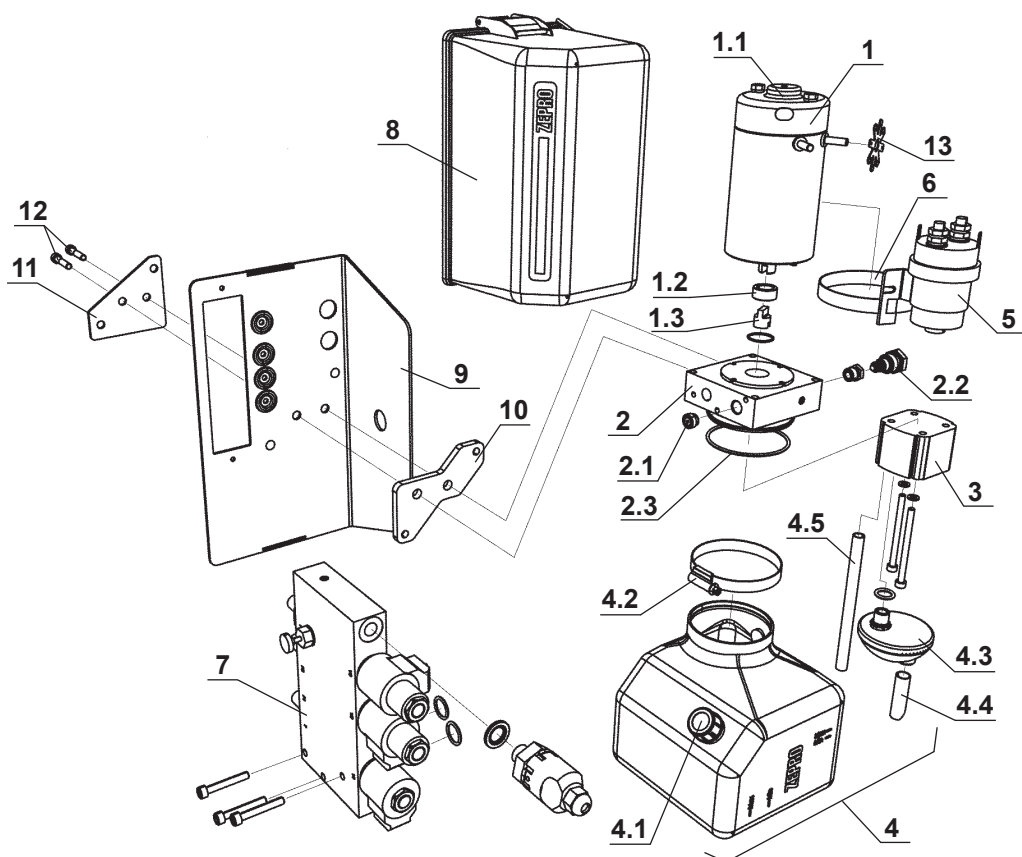

Hydraulenhet, Hydraulic unit, Hydraulische einheit

53416, 53417, 53636, 53638 (5915)

	5915	HYDRAULENHET	HYDRAULIC UNIT	HYDRAULISCHE EINHEIT	
Pos	Art no.	Benämning (sida nr.)	Description (page no.)	Benennung (seite nr.)	Qty.
.....	53636...	Hydraulenhet 12 Volt 0,8cc 110 bar.....	Hydraulic unit 12 Volt 0,8cc 110 bar	Hydraulische einheit 12 Volt 0,8cc 110 bar
.....	53638...	Hydraulenhet 24 Volt 1,2cc 110 bar.....	Hydraulic unit 24 Volt 1,2cc 110 bar	Hydraulische einheit 24 Volt 1,2cc 110 bar.....
.....	53416...	Hydraulenhet 12 Volt 0,8cc 150 bar	Hydraulic unit 12 Volt 0,8cc 150 bar	Hydraulische einheit 12 Volt 0,8cc 150 bar
.....	53417...	Hydraulenhet 24 Volt 1,2cc 150 bar	Hydraulic unit 24 Volt 1,2cc 150 bar	Hydraulische einheit 24 Volt 1,2cc 150 bar
1....	32815...	Elmotor 1,0 kW 12 Volt	Electricmotor 1,0 kW 12 Volt	Elektromotor 1,0 kW 12 Volt.....	1....
1....	32816...	Elmotor 1,0 kW 24 Volt	Electricmotor 1,0 kW 24 Volt	Elektromotor 1,0 kW 24 Volt.....	1....
1.1..	32817...	Kolborstkit 12 Volt kpl.	Carbon brush kit 12 Volt	Kohlbenbursten satz 12 Volt.....	1....
1.1..	32818...	Kolborstkit 24 Volt kpl.	Carbon brush kit 24 Volt	Kohlbenbursten satz 24 Volt.....	1....
1.2..	32765...	Lager	Bearing	Lager	1....
1.3..	32769...	Koppling.....	Coupling	Kopplung	1....
2....	32819...	Adapterblock kpl.	Adapterblock kpl.	Adaptergehäuse kpl.....	1....
2.1..	31533...	Backventil.....	Checkvalve	Rückschlagklappe	1....
2.2..	32820...	Överströmningsventil.....	Overflow valve.....	Umgehungsventil	1....
2.3..	32370...	O-rings sats	O-ring set	O-ring satz	1....
3....	32821...	Pump 0,8cc kpl. (12 Volt).....	Pump 0,8cc cpl. (12 Volt).....	Pumpe 0,8cc cpl. (12 Volt)	1....
3....	32822...	Pump 1,2cc kpl. (24 Volt).....	Pump 1,2cc cpl. (24 Volt).....	Pumpe 1,2cc cpl. (24 Volt).....	1....
4....	32823...	Plasttank kpl.	Plastic reservoir kit	Konstoff	1....
4.1..	32561...	Tanklock.....	Filtercap	Tankdeckel.....	1....
4.2..	32824...	Klammer	Brace	Klammer	1....
4.3..	32825...	Sugfilter.....	Strainer	Saugfilter	1....
4.4..	32826...	Sugrör	Strain tube	Saugrohr	1....
4.5..	32835...	Returrör L=120mm	Return tube L=120mm.....	Rücklaufrohr L=120mm	1....
5....	32753...	Solenoid 12 Volt.....	Switch 12 Volt	Magnetschalter 12 Volt	1....
5....	32754...	Solenoid 24 Volt.....	Switch 24 Volt	Magnetschalter 24 Volt	1....
6....	32824...	Klammer	Brace	Klammer	1....
7....	Ventilsystem (7.57).....	Valvesystem (7.57)	Ventilsystem (7.57).....	1....
8....	53411...	Huv	Cover	Deckel.....	1....
9....	53613...	Montageplåt.....	Assembly plate	Befestigungsblech	1....
10...	53612...	Fästplatta	Bracket	Befestigungsplatte	1....
11...	53725...	Distansbricka	Spacer	Distanzplatte.....	1....
12...	21865...	Skruv	Screw	Schraube	1....
13...	32968...	Jordstjärna.....	Earthconnector	Erdung stecker	1....