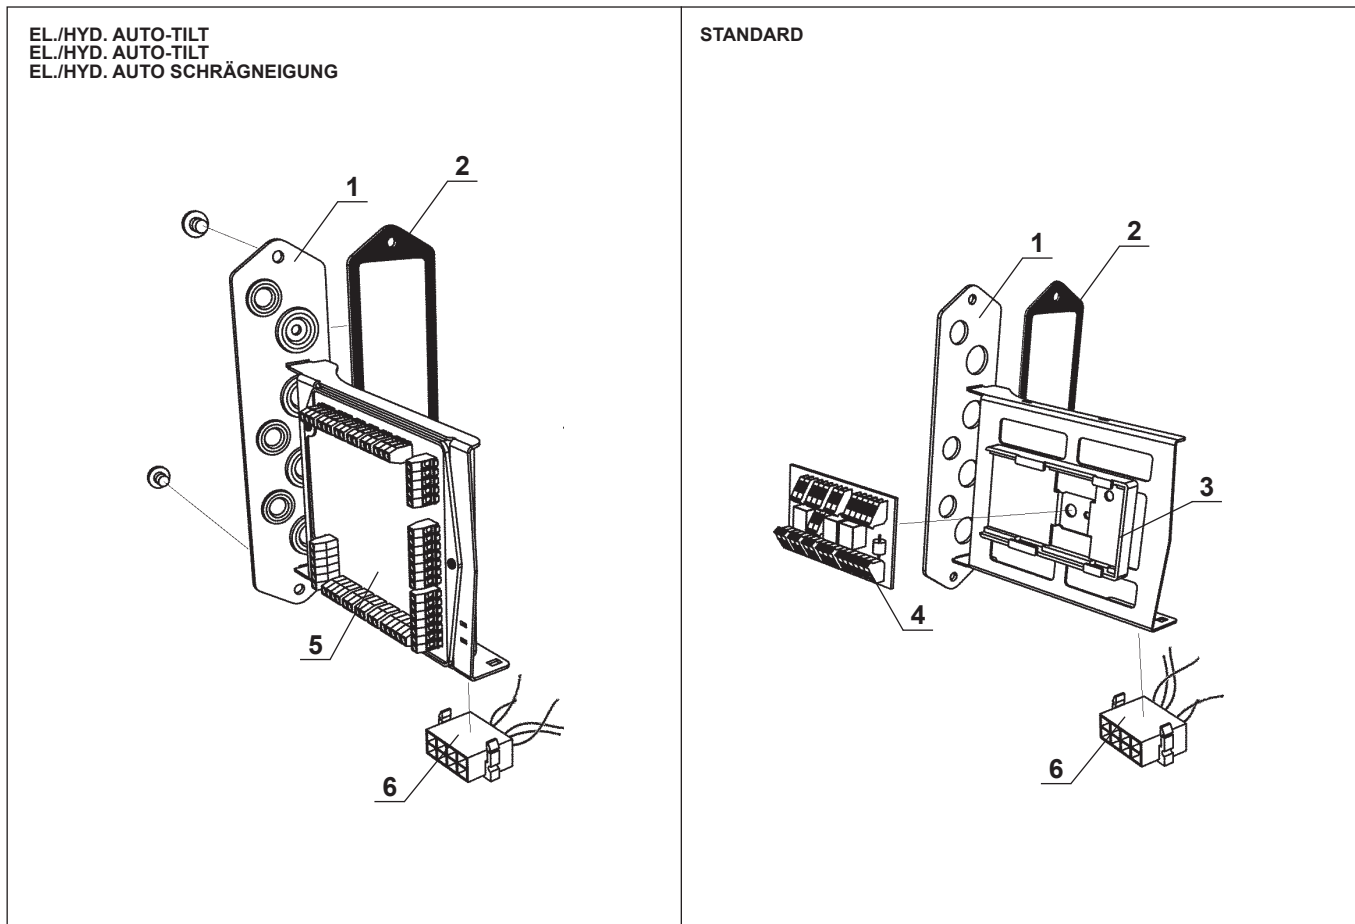

Kopplingsenhet, Connection Unit, Anschluß einheit Z/U-45/75, ZL/U-45/75, ZN/U 45/75

	El./Hyd. autotilt	Standard	KOPPLINGSENHET	CONNECTION UNIT	ANSCHLUß EINHEIT	
Pos.	Art no.	Art no.	Benämning	Description	Benennung	Qty.
1.....	53596.....	53596.....	Kopplingslåda.....	Connection housing.....	Schaltkasten.....	1.....
2.....	53541.....	53541.....	Packning.....	Gasket.....	Dichtung.....	1.....
3.....	64351.....	Fäste reläkort.....	Bracket relaycard.....	Befestigung relaiskarte.....	1.....
4.....	54915.....	Reläkort 12 Volt.....	Relaycard 12 Volt.....	Relaiskarte 12 Volt.....	1.....
4.....	54916.....	Reläkort 24 Volt.....	Relaycard 24 Volt.....	Relaiskarte 24 Volt.....	1.....
5.....	54175.....	Kretskort (Config 1).....	Circuit Card (Config 1).....	Schaltplatte (Config 1).....	1.....
6.....	54938.....	54938.....	Kontakt kpl. inkl kablar.....	Contact cpl. incl. cables.....	Kontakt kpl. mit kabel.....	1.....