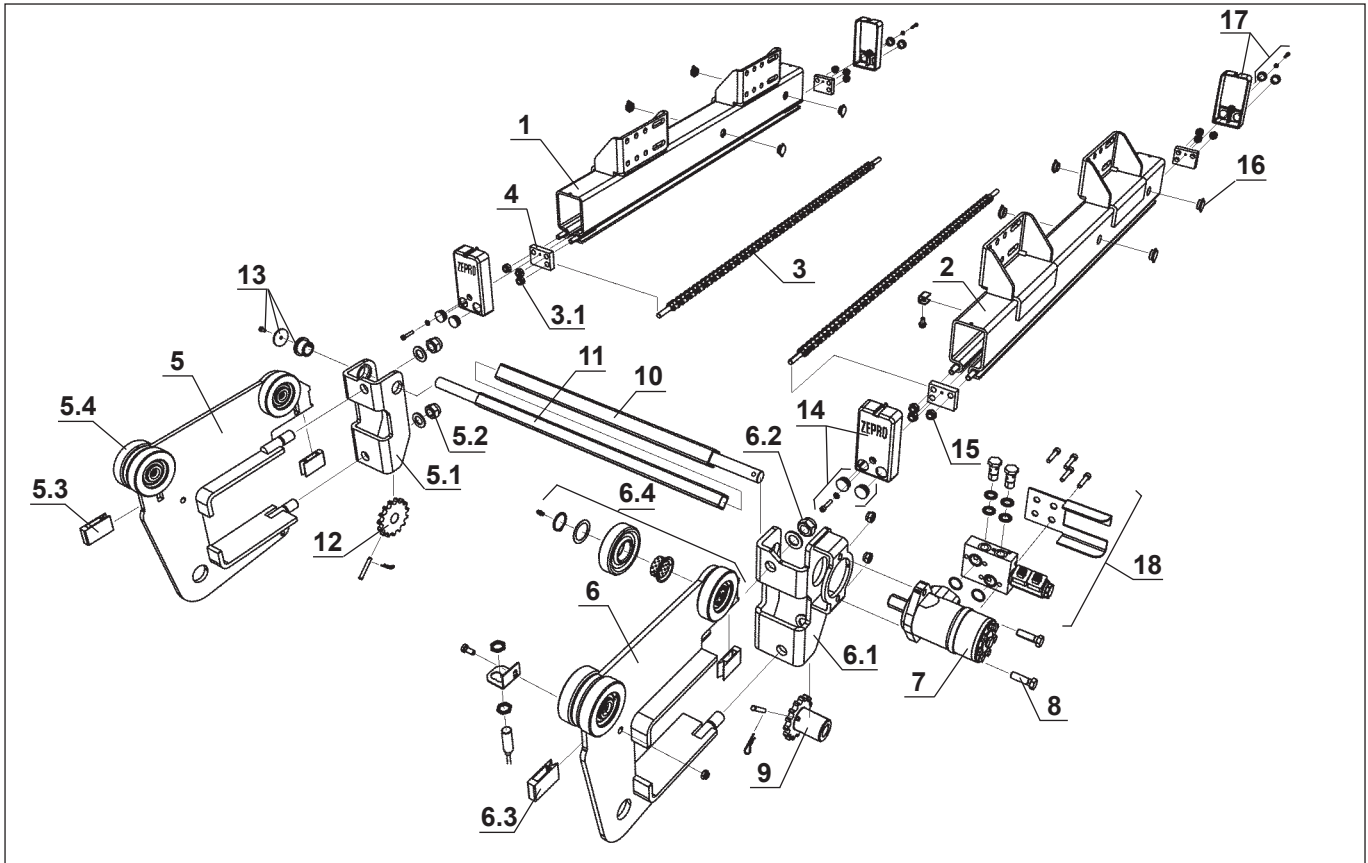

Åksystem, Slide system, Slider system ZSS-150/200/250 (ML, MA)

	ZSS	ÅKSYSTEM	SLIDE SYSTEM	SLIDER SYSTEM	
Pos	Art no.	Benämning (sida nr.)	Description (page no.)	Benennung (seite nr.)	Qty.
1....	51927....	Åkprofil 1095mm (vänster)	Slide profile 1095mm (left).....	Sliderprofil 1095mm (links).....	1....
2....	51926....	Åkprofil 1095mm (höger)	Slide profile 1095mm (right).....	Sliderprofil 1095mm (recht).....	1....
1....	51919....	Åkprofil 1215mm (vänster)	Slide profile 1215mm (left).....	Sliderprofil 1215mm (links).....	1....
2....	51890....	Åkprofil 1215mm (höger)	Slide profile 1215mm (right).....	Sliderprofil 1215mm (recht).....	1....
1....	51867....	Åkprofil 1370mm (vänster)	Slide profile 1370mm (left).....	Sliderprofil 1370mm (links).....	1....
2....	51866....	Åkprofil 1370mm (höger)	Slide profile 1370mm (right).....	Sliderprofil 1370mm (recht).....	1....
1....	51869....	Åkprofil 1590mm (vänster)	Slide profile 1590mm (left).....	Sliderprofil 1590mm (links).....	1....
2....	51868....	Åkprofil 1590mm (höger)	Slide profile 1590mm (right).....	Sliderprofil 1590mm (recht).....	1....
1....	52097....	Åkprofil 1700mm (vänster)	Slide profile 1700mm (left).....	Sliderprofil 1700mm (links).....	1....
2....	52096....	Åkprofil 1700mm (höger)	Slide profile 1700mm (right).....	Sliderprofil 1700mm (recht).....	1....
3....	32002....	Kedja kpl. för åkram 1095mm.....	Chain cpl. for slide profile 1095mm.....	Kette kpl. für sliderprofil 1095mm.....	2....
3....	32003....	Kedja kpl. för åkram 1215mm.....	Chain cpl. for slide profile 1215mm.....	Kette kpl. für sliderprofil 1215mm.....	2....
3....	32477....	Kedja kpl. för åkram 1370mm.....	Chain cpl. for slide profile 1370mm.....	Kette kpl. für sliderprofil 1370mm.....	2....
3....	32062....	Kedja kpl. för åkram 1590mm.....	Chain cpl. for slide profile 1590mm.....	Kette kpl. für sliderprofil 1590mm.....	2....
3....	32630....	Kedja kpl. för åkram 1700mm.....	Chain cpl. for slide profile 1700mm.....	Kette kpl. für sliderprofil 1700mm.....	2....
3.1..	21664....	Mutter	Nut.....	Mutter	2....
4....	67038....	Spännbleck	Chain holder	Spannblech	4....
5....	32629....	Ramfäste kpl. vänster.....	Mounting bracket cpl. left.....	Befestigungskonsole kpl. links.....	1....
5.1..	52065....	Spännbygel.....	Bracket	Spannbügel	1....
5.2..	20171....	Mutter	Nut.....	Mutter	2....
5.3..	51815....	Förslitningsskydd.....	Plastic stop	Verschleiss schutz.....	2....
5.4..	32496....	Hjul par kpl.....	Wheel 1 pair cpl.....	Räderpar.....	2....
6....	32628....	Ramfäste kpl. höger	Mounting bracket cpl. right.....	Befestigungskonsole kpl. rechts.....	1....
6.1..	52054....	Spännbygel.....	Bracket	Spannbügel	1....
6.2..	20171....	Mutter	Nut.....	Mutter	2....
6.3..	51815....	Förslitningsskydd.....	Plastic stop	Verschleiss schutz.....	2....
6.4..	32496....	Hjul par kpl.....	Wheel 1 pair cpl.....	Räderpar.....	1....
7....	20699....	Hydraul motor	Hydraulic motor	Hydraulische motor.....	1....
8....	22213....	Skruv	Screw	Schraube	2....
9....	52062....	Kedjedrev motorsida.....	Sprocket motor side.....	Kettenantrieb	1....
10...	66944....	Drivaxel utsidan	Telescopic axle outside.....	Antriegschwelle, aussenseite.....	1....
11...	66945....	Drivaxel insidan	Telescopic axle inside.....	Antriegschwelle, innenseite.....	1....
12...	52064....	Kedjedrev	Sprocket	Kettenantrieb	1....
13...	31914....	Axel bussning kpl.....	Axle bushing cpl.....	Büchse für achse.....	1....
14...	32480....	Plast lock kpl. Zepro märkning	Plastic cover cpl. Zepro marking	Plast deckel kpl. Zepro markierung	2....
15...	21664....	Mutter	Nut.....	Mutter	8....
16...	51663....	Plastplugg.....	Plastic plug	Kunststoffpropf	8....
17...	32950....	Plast lock kpl. utan märkning.....	Plastic cover cpl. no marking.....	Plast deckel kpl. keine markierung.....	2....
18...	Hydraulmotorblock (7.52).....	Hydraulic motor block (7.52).....	Hydraulische motor block (7.52).....	1....