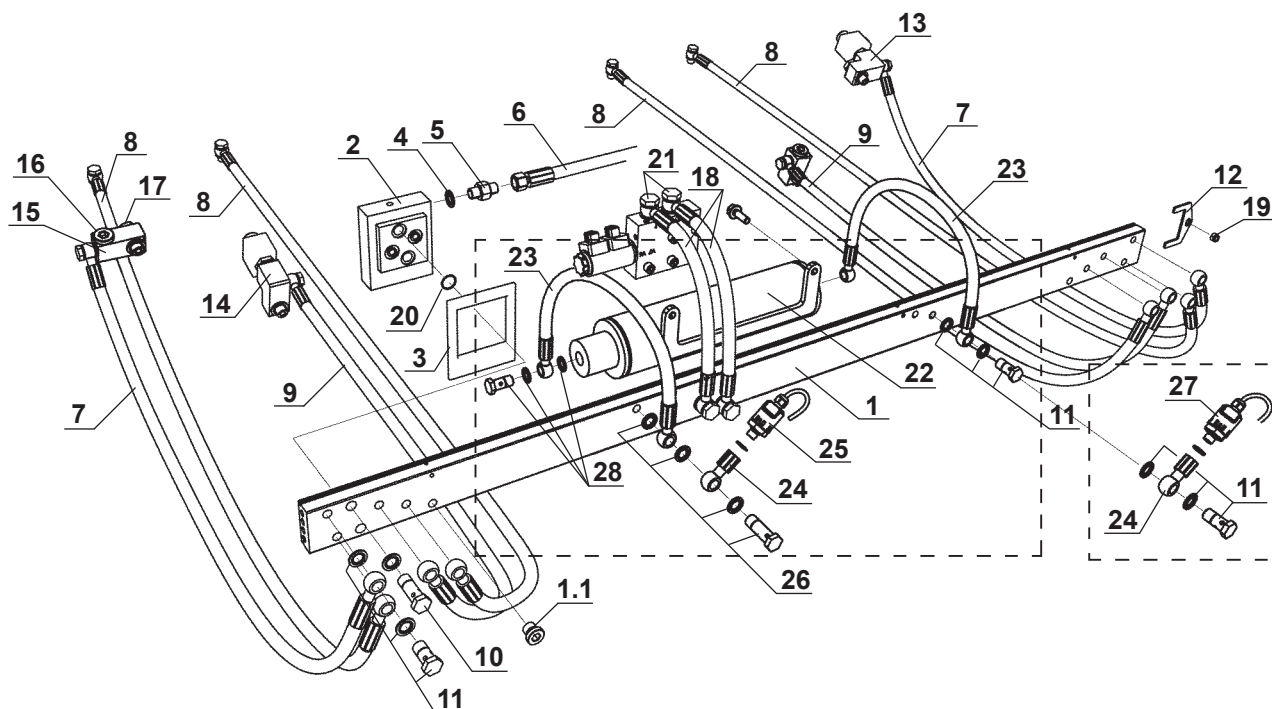

ZS/ZSS-150/200/250 (ML, MA), ZD-150/200 (ML)

T.o.m prod.nr: - 173918
 Up to prod.no: - 173918
 Bis prod.nr: - 173918

	ZS/ZD/ZSS	HYDRAULSLANGAR	HYDRAULIC HOSES	HYDRAULIK SCHLAUCH	
Pos	Art no.	Benämning (sida nr.)	Description (page no.)	Benennung (seite nr.)	Qty.
1....	32563....	Aluminiumskena L=1660mm	Aluminium Rail L=1660mm	Aluminium schiene L=1660mm	1....
1.1..	20515....	Plugg	Plug	Pfropf.....	4....
2....	52040....	Anslutningsblock.....	Connection block.....	Anschlussblock.....	1....
3....	52043....	Tätning.....	Sealing.....	Dichtung	1....
4....	20942....	Bricka	Washer	Schild	4....
5....	20356....	Adapter	Adapter	Adapter.....	4....
6....	21672....	Hydraulslang 1/4" L=1070mm	Hydraulic hose 1/4" L=1070mm	Hydraulik Schlauch 1/4" L=1070mm	4....
7....	22179....	Hydraulslang 1/4" L=620mm	Hydraulic hose 1/4" L=620mm	Hydraulik Schlauch 1/4" L=620mm	2....
8....	22061....	Hydraulslang 1/4" L=850mm	Hydraulic hose 1/4" L=850mm	Hydraulik Schlauch 1/4" L=850mm	4....
9....	22180....	Hydraulslang 1/4" L=580mm	Hydraulic hose 1/4" L=580mm	Hydraulik Schlauch 1/4" L=580mm	2....
10...	52012....	Hålskriv.....	Swivel joint.....	Lochschraube	2....
11...	31174....	Hålskriv kpl.....	Swivel joint cpl.....	Lochschraube kpl.	18..
12...	52083....	Spännbleck.....	Clamp	Spannblech.....	2....
13...	El. slangbrottventil Vipp (9.54).....	El. safety valve Tilt (9.54)	El. schlauchbruchsicherung Kipp (9.54).....	1....
14...	El. slangbrottventil Lyft (9.53).....	El. safety valve Lift (9.53)	El. schlauchbruchsicherung Hub (9.53).....	1....
15...	52263....	Anslutningsadapter.....	Connection adapter	Anschluss adapter.....	1....
16...	20515....	Plugg	Plug	Propfen	1....
17...	32373....	Hålskriv kpl.....	Swivel valve cpl.....	Loch bolzen kpl.....	1....
18...	22181....	Hydraulslang 1/4" L=950mm	Hydraulic hose 1/4" L=950mm	Hydraulik Schlauch 1/4" L=950mm	2....
19...	21025....	Mutter	Nut.....	Mutter	2....
20...	22158....	O-ring.....	O-ring.....	O-ring.....	4....
21...	32193....	Hålskriv kpl.....	Swivel valve cpl.....	Loch bolzen kpl.....	2....
22...	67771....	Tryckcylinder	Pressure cylinder.....	Druckzylinder.....	1....
23...	22218....	Hydraulslang 1/4" L=500mm	Hydraulic hose 1/4" L=500mm	Hydraulik Schlauch 1/4" L=500mm	2....
24...	52199....	Adapter	Adapter	Adapter	1....
25...	22215....	Tryckvakt 210bar.....	Pressure guard 210bar.....	Druckwächter 210bar	1....
26...	32694....	Hålskriv kpl.....	Swivel joint cpl.....	Lochschraube kpl.	1....
27...	21775....	Tryckvakt 60bar	Pressure guard 60bar.....	Druckwächter 60bar	1....
28...	32193....	Hålskriv kpl.....	Swivel joint cpl.....	Lochschraube kpl.	2....