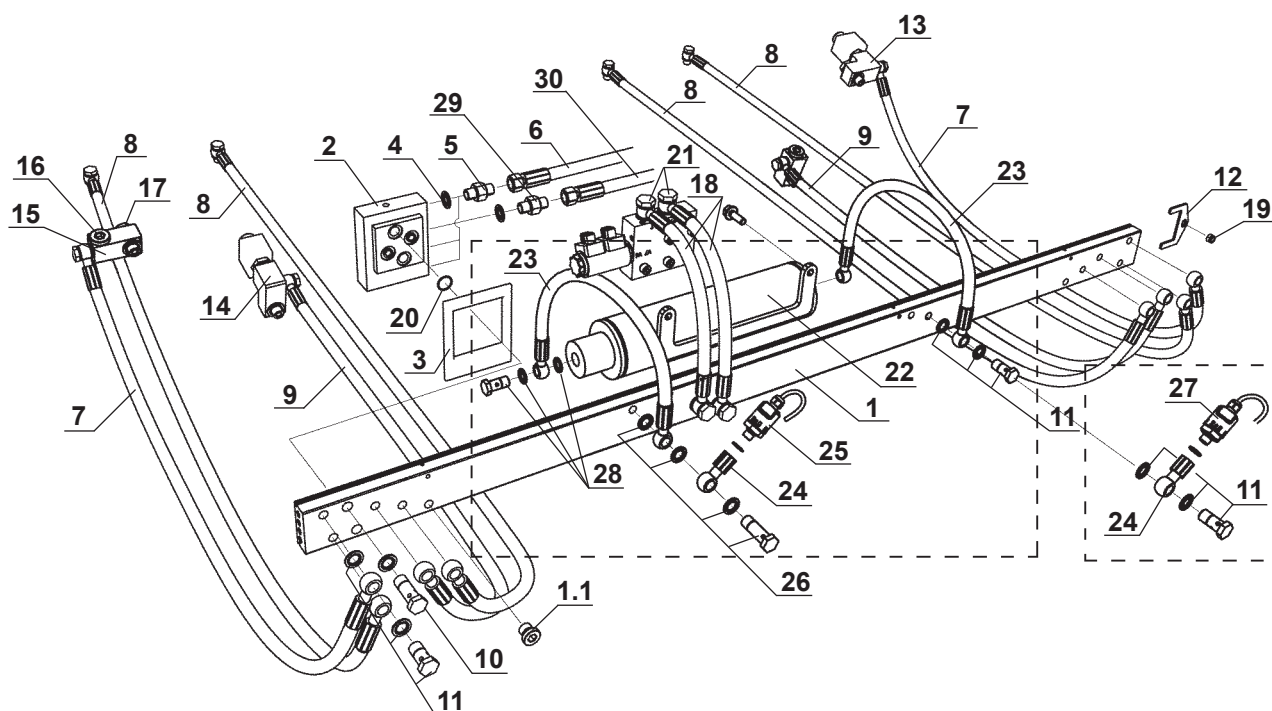

ZS/ZSS-150/200/250 (ML, MA), ZD-150/200 (ML)

Fr.o.m - T.o.m prod.nr: 173919 - 175550
From - To prod.no: 173919 - 175550
Ab - Bis prod.nr: 173919 - 175550

	ZS/ZD/ZSS	HYDRAULSLANGAR	HYDRAULIC HOSES	HYDRAULIK SCHLAUCH	
Pos	Art no.	Benämning (sida nr.)	Description (page no.)	Benennung (seite nr.)	Qty.
1....	32563....	Aluminiumskena L=1660mm	Aluminium Rail L=1660mm	Aluminium schiene L=1660mm	1....
1.1..	20515....	Plugg	Plug	Pfropf	4....
2....	52040....	Anslutningsblock.....	Connection block.....	Anschlussblock	1....
3....	52043....	Tätning.....	Sealing.....	Dichtung	1....
4....	20942....	Bricka.....	Washer	Schild	4....
5....	20356....	Adapter.....	Adapter.....	Adapter	3....
6....	21672....	Hydraulslang 1/4" L=1070mm	Hydraulic hose 1/4" L=1070mm	Hydraulik Schlauch 1/4" L=1070mm	3....
7....	22179....	Hydraulslang 1/4" L=620mm	Hydraulic hose 1/4" L=620mm	Hydraulik Schlauch 1/4" L=620mm	2....
8....	22061....	Hydraulslang 1/4" L=850mm	Hydraulic hose 1/4" L=850mm	Hydraulik Schlauch 1/4" L=850mm	4....
9....	22180....	Hydraulslang 1/4" L=580mm	Hydraulic hose 1/4" L=580mm	Hydraulik Schlauch 1/4" L=580mm	2....
10....	52012....	Hålskruv.....	Swivel joint.....	Lochschraube	2....
11....	31174....	Hålskruv kpl.....	Swivel joint cpl.....	Lochschraube kpl.....	18..
12....	52083....	Spännbleck.....	Clamp	Spannblech	2....
13....	.....	El. slangbrottventil Vipp (9.54).....	El. safety valve Tilt (9.54)	El. schlauchbruchsicherung Kipp (9.54).....	1....
14....	.....	El. slangbrottventil Lyft (9.53).....	El. safety valve Lift (9.53)	El. schlauchbruchsicherung Hub (9.53).....	1....
15....	52263....	Anslutningsadapter.....	Connection adapter	Anschluss adapter	1....
16....	20515....	Plugg	Plug	Propfen	1....
17....	32373....	Hålskruv kpl.....	Swivel valve cpl.....	Loch bolzen kpl.....	1....
18....	22181....	Hydraulslang 1/4" L=950mm	Hydraulic hose 1/4" L=950mm	Hydraulik Schlauch 1/4" L=950mm	2....
19....	21025....	Mutter	Nut.....	Mutter	2....
20....	22158....	O-ring.....	O-ring.....	O-ring	4....
21....	32193....	Hålskruv kpl.....	Swivel valve cpl.....	Loch bolzen kpl.....	2....
22....	67771....	Tryckcylinder	Pressure cylinder.....	Druckzylinder.....	1....
23....	22218....	Hydraulslang 1/4" L=500mm	Hydraulic hose 1/4" L=500mm	Hydraulik Schlauch 1/4" L=500mm	2....
24....	52199....	Adapter.....	Adapter.....	Adapter	1....
25....	22215....	Tryckvakt 210bar	Pressure guard 210bar.....	Druckwächter 210bar	1....
26....	32694....	Hålskruv kpl.....	Swivel joint cpl.....	Lochschraube kpl.....	1....
27....	21775....	Tryckvakt 60bar	Pressure guard 60bar.....	Druckwächter 60bar	1....
28....	32193....	Hålskruv kpl.....	Swivel joint cpl.....	Lochschraube kpl.....	2....
29....	20105....	Adapter.....	Adapter.....	Adapter	1....
30....	22322....	Hydraulslang 3/8" L=1070mm	Hydraulic hose 3/8" L=1070mm	Hydraulik Schlauch 3/8" L=1070mm	1....