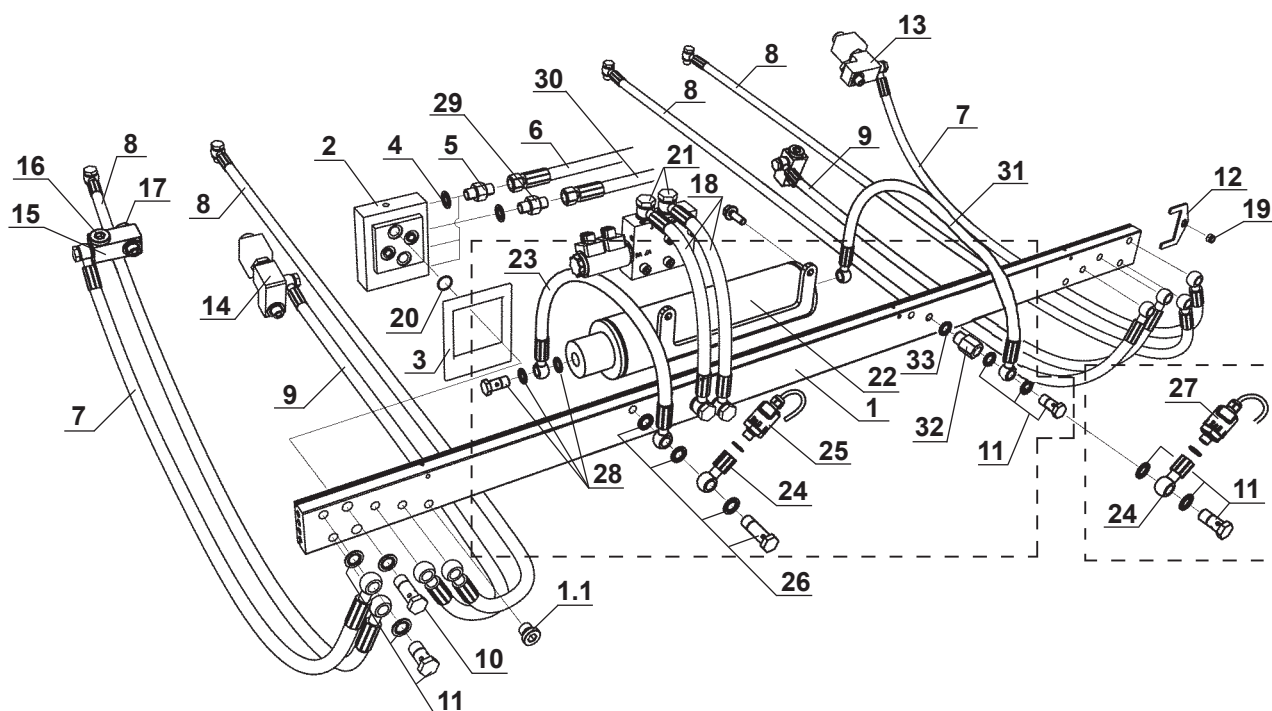

ZS/ZSS-150/200/250 (ML, MA), ZD-150/200 (ML)

Fr.o.m prod.nr: 17551 -
From prod.no: 17551 -
Ab prod.nr: 17551 -

	ZS/ZD/ZSS	HYDRAULSLANGAR	HYDRAULIC HOSES	HYDRAULIK SCHLAUCH	
Pos	Art no.	Benämning (sida nr.)	Description (page no.)	Benennung (seite nr.)	Qty.
1....	32563....	Aluminiumskena L=1660mm	Aluminium Rail L=1660mm	Aluminium schiene L=1660mm	1....
1.1..	20515....	Plugg	Plug	Pfropf	4....
2....	52040....	Anslutningsblock.....	Connection block.....	Anschlussblock.....	1....
3....	52043....	Tätning.....	Sealing.....	Dichtung	1....
4....	20942....	Bricka.....	Washer	Schild	4....
5....	20356....	Adapter	Adapter	Adapter	3....
6....	21672....	Hydraulslang 1/4" L=1070mm	Hydraulic hose 1/4" L=1070mm	Hydraulik Schlauch 1/4" L=1070mm	3....
7....	22179....	Hydraulslang 1/4" L=620mm	Hydraulic hose 1/4" L=620mm	Hydraulik Schlauch 1/4" L=620mm	2....
8....	22061....	Hydraulslang 1/4" L=850mm	Hydraulic hose 1/4" L=850mm	Hydraulik Schlauch 1/4" L=850mm	4....
9....	22180....	Hydraulslang 1/4" L=580mm	Hydraulic hose 1/4" L=580mm	Hydraulik Schlauch 1/4" L=580mm	2....
10...	52012....	Hålskriv.....	Swivel joint.....	Lochschraube.....	2....
11...	31174....	Hålskriv kpl.....	Swivel joint cpl.....	Lochschraube kpl.....	18...
12...	52083....	Spännbleck.....	Clamp	Spannblech.....	2....
13...	.....	El. slangbrottventil Vipp (9.54).....	El. safety valve Tilt (9.54)	El. schlauchbruchsicherung Kipp (9.54).....	1....
14...	.....	El. slangbrottventil Lyft (9.53).....	El. safety valve Lift (9.53)	El. schlauchbruchsicherung Hub (9.53).....	1....
15...	52263....	Anslutningsadapter.....	Connection adapter	Anschluss adapter.....	1....
16...	20515....	Plugg	Plug	Propfen	1....
17...	32373....	Hålskriv kpl.....	Swivel valve cpl.....	Loch bolzen kpl.....	1....
18...	22181....	Hydraulslang 1/4" L=950mm	Hydraulic hose 1/4" L=950mm	Hydraulik Schlauch 1/4" L=950mm	2....
19...	21025....	Mutter	Nut	Mutter	2....
20...	22158....	O-ring.....	O-ring.....	O-ring.....	4....
21...	32193....	Hålskriv kpl.....	Swivel valve cpl.....	Loch bolzen kpl.....	2....
22...	67771....	Tryckcylinder.....	Pressure cylinder.....	Druckzylinder.....	1....
23...	22218....	Hydraulslang 1/4" L=500mm	Hydraulic hose 1/4" L=500mm	Hydraulik Schlauch 1/4" L=500mm	1....
24...	52199....	Adapter	Adapter	Adapter	1....
25...	22215....	Tryckvakt 210bar	Pressure guard 210bar.....	Druckwächter 210bar	1....
26...	32694....	Hålskriv kpl.....	Swivel joint cpl.....	Lochschraube kpl.....	1....
27...	21775....	Tryckvakt 60bar	Pressure guard 60bar.....	Druckwächter 60bar	1....
28...	32193....	Hålskriv kpl.....	Swivel joint cpl.....	Lochschraube kpl.....	2....
29...	20105....	Adapter	Adapter	Adapter	1....
30...	22322....	Hydraulslang 3/8" L=1070mm	Hydraulic hose 3/8" L=1070mm	Hydraulik Schlauch 3/8" L=1070mm	1....
31...	22335....	Hydraulslang 3/8" L=550mm	Hydraulic hose 3/8" L=550mm	Hydraulik Schlauch 3/8" L=550mm	1....
32...	21796....	Adapter	Adapter	Adapter	1....
33...	20942....	Bricka.....	Washer	Schild	1....